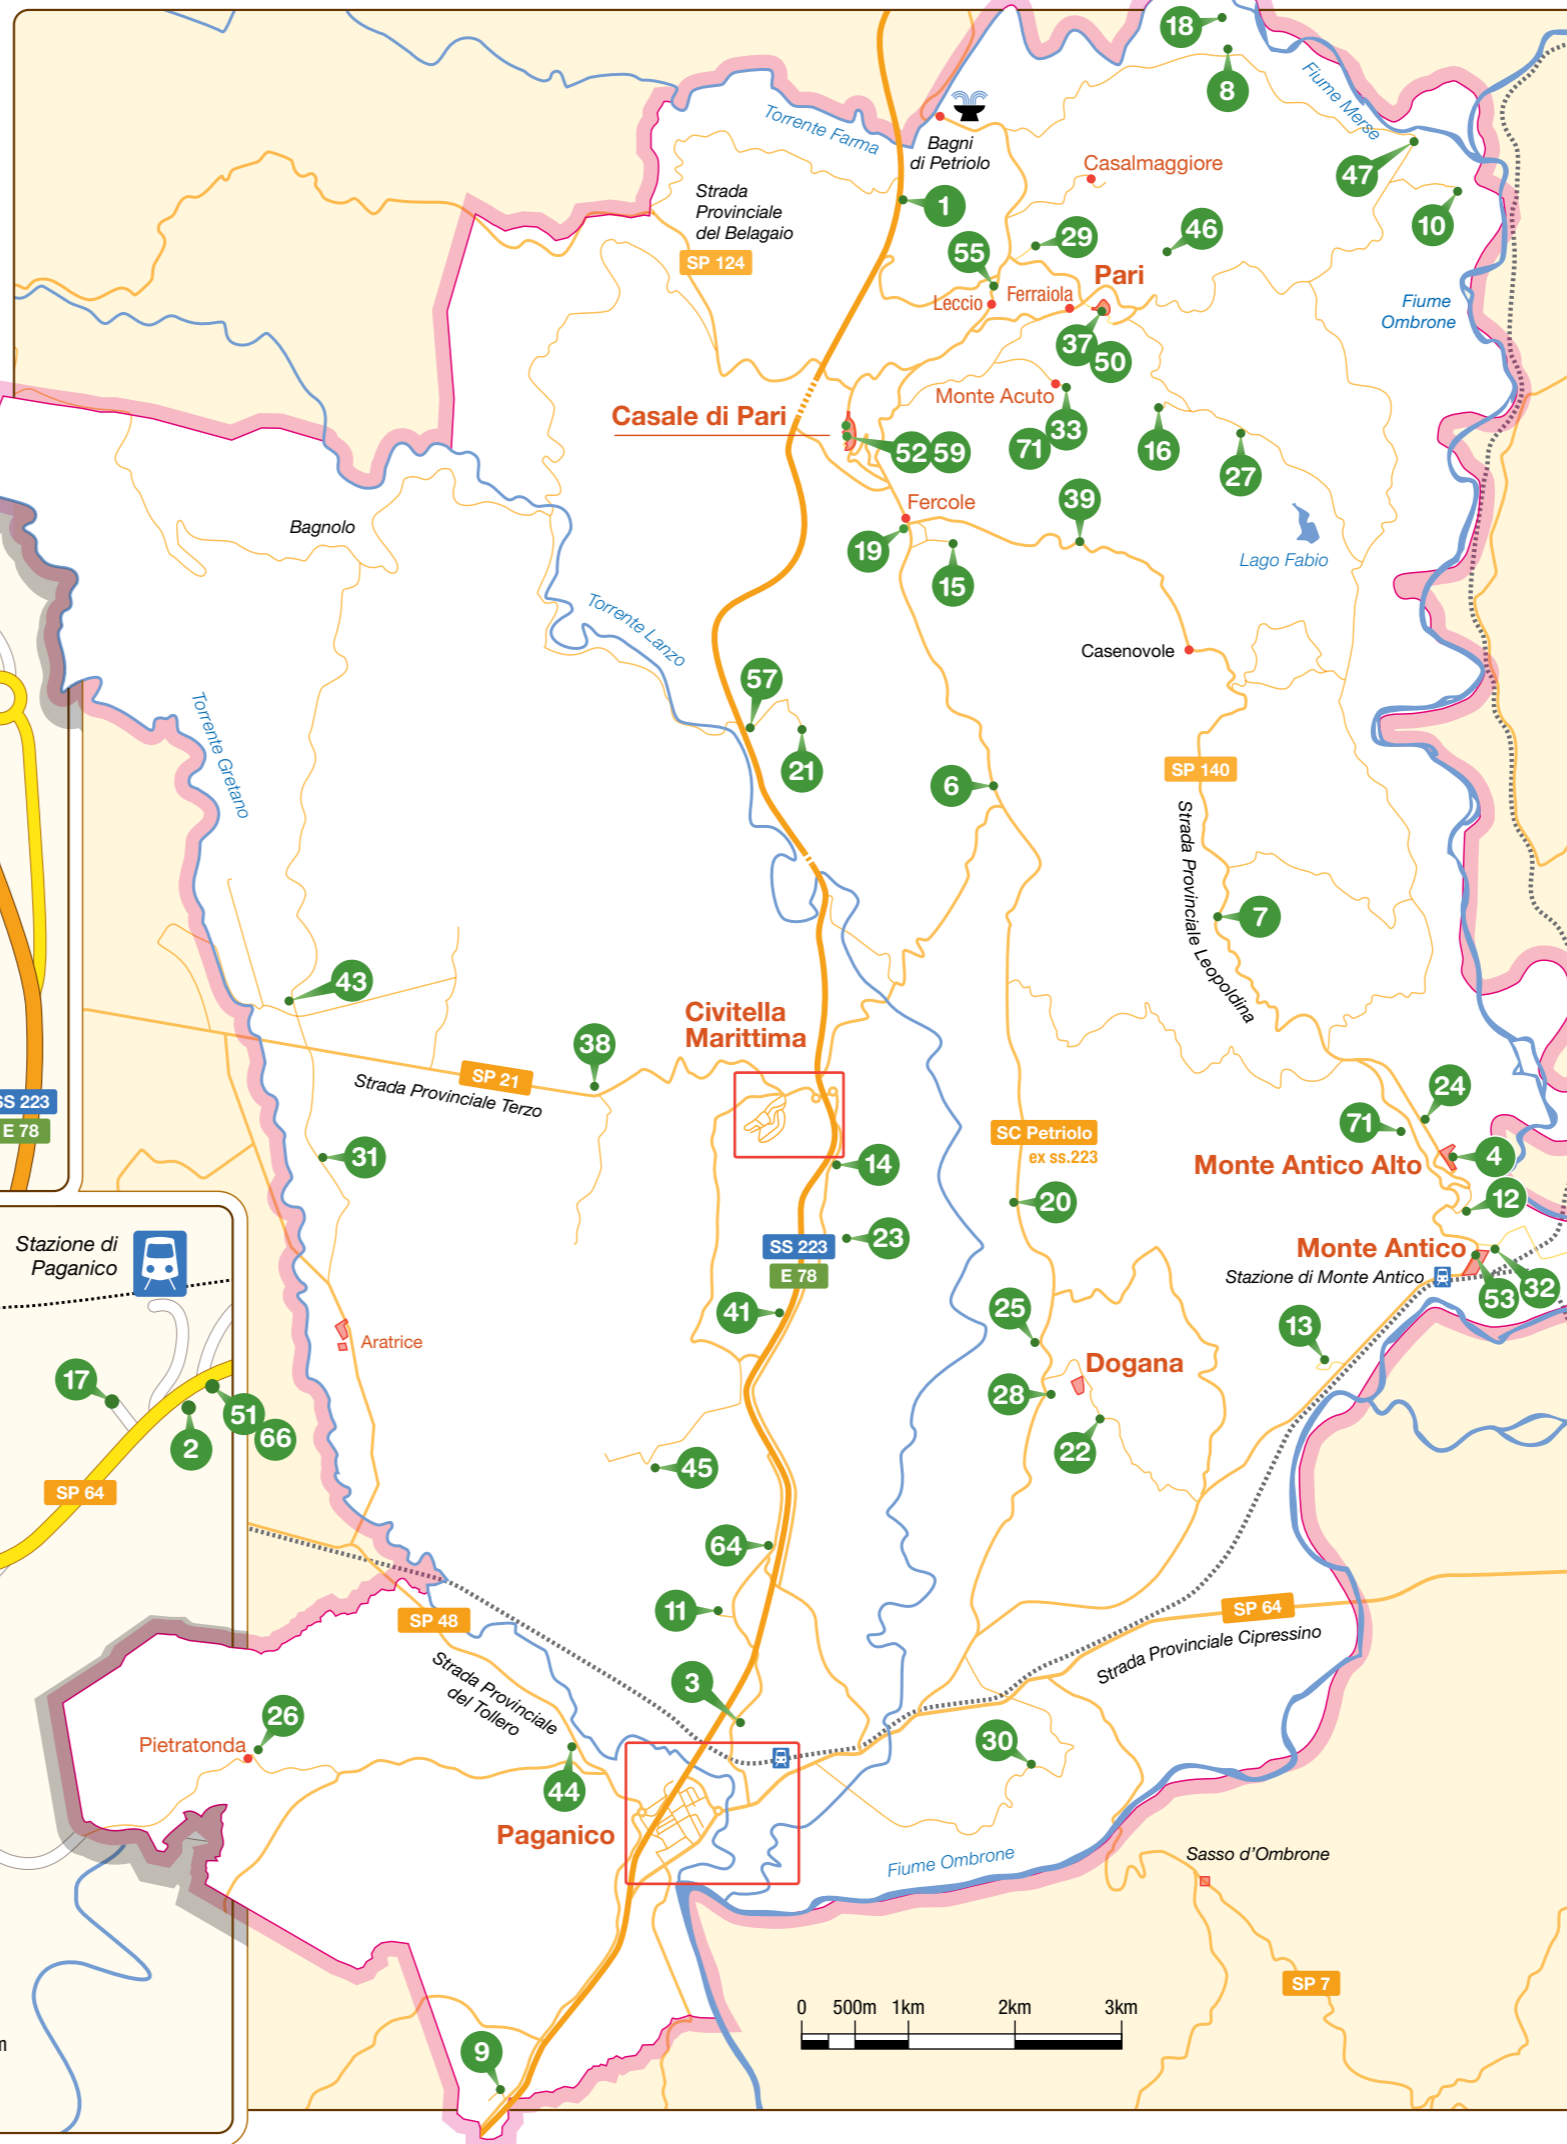

Ufficio Turistico del comune di Civitella Paganico

Corso Fagarè, 11 - 58045 Paganico (GR) - Tel. 0564 906050

Email: turismo@civitellapaganico.info

Internet: www.civitellapaganico.info

-  confini comunali
-  superstrada
-  strade provinciali
-  ferrovia
-  corso d'acqua
-  stazione ferroviaria
-  Alberghi
-  Agriturismo
-  Case vacanza
-  Affittacamere
-  Ristoranti
-  Pizzerie
-  Bar
-  Gelaterie
-  Paninoteche
Pizza al taglio
-  Rosticcerie